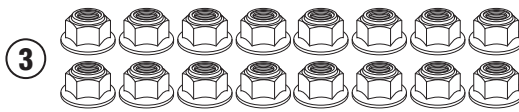

11RKIT- 11RKITK

KIT SPECIFICO - SPECIFIC KIT - KIT SPECIFIQUE - SPEZIFISCHES KIT - KIT ESPECÍFICO - KIT ESPECÍFICA

N°	Descrizione/Description	Caratteristiche/Features	Codice/Code	Quantità/Quantity
1	Ricettacolo - Plate for Rapid Fitting screw Platte für schnellsverschlusse Schraube - Plaque pour vis a démontage rapide Pletina para tornillo de fijación rápida - Placa para parafuso de fixação rápida	-	Z2472	8
2	Vite - Screw Vis - Schraube Tornillo - Parafuso	TSPX M4X12	412TSPX	16
3	Dado - Bolt - Ecrou Mutter - Tuerca - Porca	M4	4DADIAUFD	16
4	Vite A Sgancio Rapido - Rapid Fitting Screw Schnellsverschlusse Schraube - Vis De Montage Rapide Tornillo De Fijación Rápida - Parafuso De Fixação Rápida	-	Z1957	4
5	Vite A Sgancio Rapido - Rapid Fitting Screw Schnellsverschlusse Schraube - Vis De Montage Rapide Tornillo De Fijación Rápida - Parafuso De Fixação Rápida	-	Z2173	4
6	Rondella - Washer Rondelle - Scheibe Arandela - Arruela	-	Z1960	8
7	Chiave Per Viti A Testa Speciale - Special Key Cle Speciale - Spezialschlüssel Llave Para Tornillos Con Cabeza Especial Chave de parafuso de cabeça especial	-	PLXRC	1

11RKIT- 11RKITK

KIT SPECIFICO - SPECIFIC KIT - KIT SPECIFIQUE - SPEZIFISCHES KIT - KIT ESPECÍFICO - KIT ESPECÍFICA

Z2472

M4x12mm

M4

Z1957

Z2173

Z1960