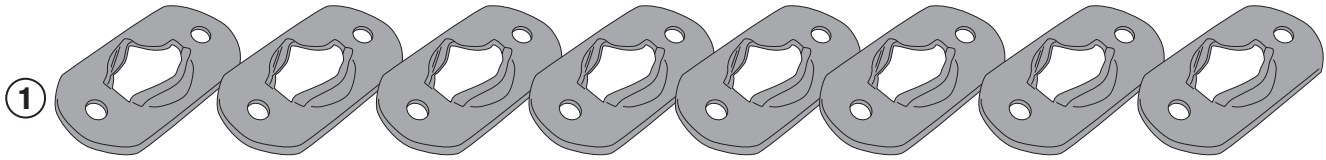

11RKIT- 11RKITK

KIT SPECIFICO - SPECIFIC KIT - KIT SPECIFIQUE - SPEZIFISCHES KIT - KIT ESPECÍFICO - KIT ESPECÍFICA

N°	Descrizione/Description	Caratteristiche/Features	Codice/Code	Quantità/Quantity
1	Ricettacolo - Plate for Rapid Fitting screw Platte für schnellsverschlusse Schraube - Plaque pour vis a démontage rapide Pletina para tornillo de fijación rápida - Placa para parafuso de fixação rápida	-	Z2472	8
2	Vite - Screw Vis - Schraube Tornillo - Parafuso	TSPX M4X12	412TSPX	16
3	Dado - Bolt - Ecrou Mutter - Tuerca - Porca	M4	4DADIAUFD	16
4	Vite A Sgancio Rapido - Rapid Fitting Screw Schnellsverschlusse Schraube - Vis De Montage Rapide Tornillo De Fijación Rápida - Parafuso De Fixação Rápida	-	Z1957	4
5	Vite A Sgancio Rapido - Rapid Fitting Screw Schnellsverschlusse Schraube - Vis De Montage Rapide Tornillo De Fijación Rápida - Parafuso De Fixação Rápida	-	Z2173	4
6	Rondella - Washer Rondelle - Scheibe Arandela - Arruela	-	Z1960	8
7	Chiave Per Viti A Testa Speciale - Special Key Cle Speciale - Spezialschlüssel Llave Para Tornillos Con Cabeza Especial Chave de parafuso de cabeça especial	-	PLXRC	1

11RKIT- 11RKITK

KIT SPECIFICO - SPECIFIC KIT - KIT SPECIFIQUE - SPEZIFISCHES KIT - KIT ESPECÍFICO - KIT ESPECÍFICA

Z2472

M4x12mm

M4

Z1957

Z2173

Z1960