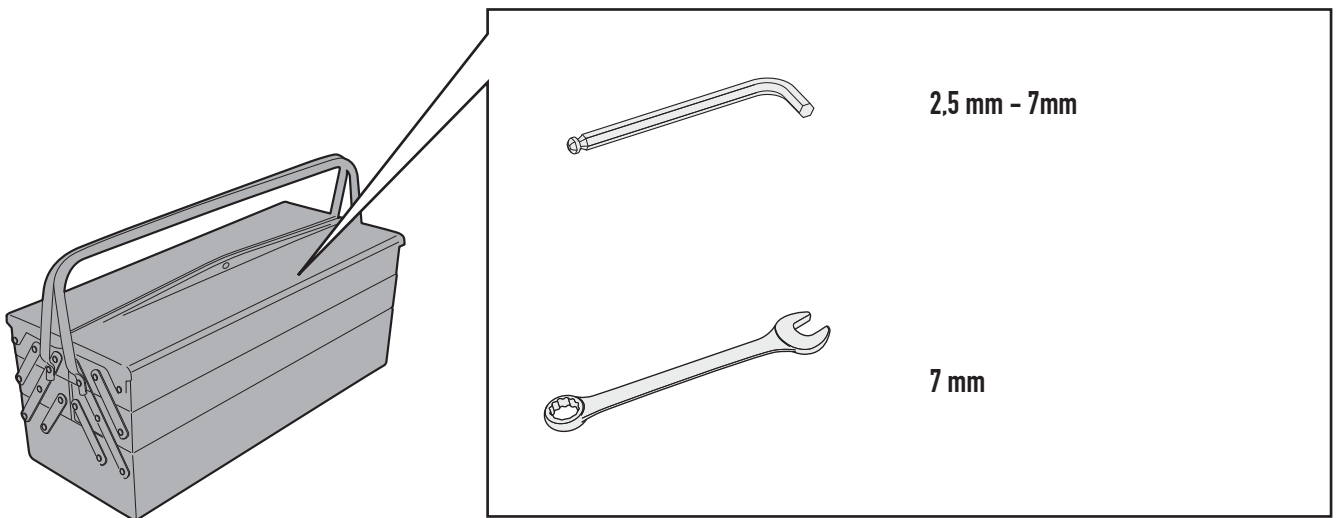

CHECK THE SCREW LENGTH HERE

ISTRUZIONI DI MONTAGGIO - MOUNTING INSTRUCTIONS
INSTRUCTIONS DE MONTAGE - BAUANLEITUNG
INSTRUCCIONES DE MONTAJE - INSTRUÇÕES DE MONTAGEM