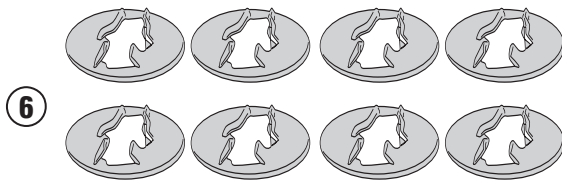

11RKIT- 11RKITK

KIT SPECIFICO - SPECIFIC KIT - KIT SPECIFIQUE - SPEZIFISCHES KIT - KIT ESPECÍFICO - KIT ESPECÍFICA

N°	Descrizione/Description	Caratteristiche/Features	Codice/Code	Quantità/Quantity
1	Ricettacolo - Plate for Rapid Fitting screw Platte für schnellsverschlusse Schraube - Plaque pour vis a démontage rapide Pletina para tornillo de fijación rápida - Placa para parafuso de fixação rápida	-	Z2472	8
2	Vite - Screw Vis - Schraube Tornillo - Parafuso	TSPX M4X12	412TSPX	16
3	Dado - Bolt - Ecrou Mutter - Tuerca - Porca	M4	4DADIAUFD	16
4	Vite A Sgancio Rapido - Rapid Fitting Screw Schnellsverschlusse Schraube - Vis De Montage Rapide Tornillo De Fijación Rápida - Parafuso De Fixação Rápida	-	Z1957	4
5	Vite A Sgancio Rapido - Rapid Fitting Screw Schnellsverschlusse Schraube - Vis De Montage Rapide Tornillo De Fijación Rápida - Parafuso De Fixação Rápida	-	Z2173	4
6	Rondella - Washer Rondelle - Scheibe Arandela - Arruela	-	Z1960	8
7	Chiave Per Viti A Testa Speciale - Special Key Cle Speciale - Spezialschlüssel Llave Para Tornillos Con Cabeza Especial Chave de parafuso de cabeça especial	-	PLXRC	1

11RKIT- 11RKITK

KIT SPECIFICO - SPECIFIC KIT - KIT SPECIFIQUE - SPEZIFISCHES KIT - KIT ESPECÍFICO - KIT ESPECÍFICA

Z2472

M4x12mm

M4

Z1957

Z2173

Z1960