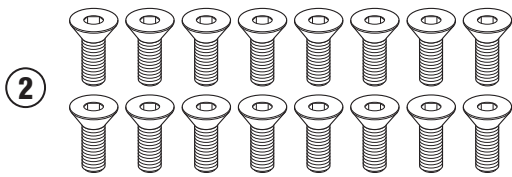

11RKIT- 11RKITK

KIT SPECIFICO - SPECIFIC KIT - KIT SPECIFIQUE - SPEZIFISCHES KIT - KIT ESPECÍFICO - KIT ESPECÍFICA

N°	Descrizione/Description	Caratteristiche/Features	Codice/Code	Quantità/Quantity
1	Ricettacolo - Plate for Rapid Fitting screw Platte für schnellsverschlusse Schraube - Plaque pour vis a démontage rapide Pletina para tornillo de fijación rápida - Placa para parafuso de fixação rápida	-	Z2472	8
2	Vite - Screw Vis - Schraube Tornillo - Parafuso	TSPX M4X12	412TSPX	16
3	Dado - Bolt - Ecrou Mutter - Tuerca - Porca	M4	4DADIAUFD	16
4	Vite A Sgancio Rapido - Rapid Fitting Screw Schnellsverschlusse Schraube - Vis De Montage Rapide Tornillo De Fijación Rápida - Parafuso De Fixação Rápida	-	Z1957	4
5	Vite A Sgancio Rapido - Rapid Fitting Screw Schnellsverschlusse Schraube - Vis De Montage Rapide Tornillo De Fijación Rápida - Parafuso De Fixação Rápida	-	Z2173	4
6	Rondella - Washer Rondelle - Scheibe Arandela - Arruela	-	Z1960	8
7	Chiave Per Viti A Testa Speciale - Special Key Cle Speciale - Spezialschlüssel Llave Para Tornillos Con Cabeza Especial Chave de parafuso de cabeça especial	-	PLXRC	1

11RKIT- 11RKITK

KIT SPECIFICO - SPECIFIC KIT - KIT SPECIFIQUE - SPEZIFISCHES KIT - KIT ESPECÍFICO - KIT ESPECÍFICA

Z2472

M4x12mm

M4

Z1957

Z2173

Z1960