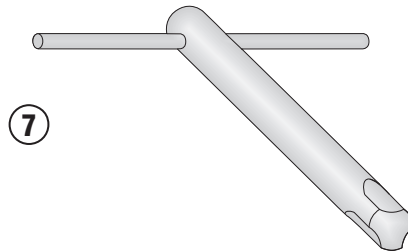

11RKIT- 11RKITK

KIT SPECIFICO - SPECIFIC KIT - KIT SPECIFIQUE - SPEZIFISCHES KIT - KIT ESPECÍFICO - KIT ESPECÍFICA

N°	Descrizione/Description	Caratteristiche/Features	Codice/Code	Quantità/Quantity
1	Ricettacolo - Plate for Rapid Fitting screw Platte für schnellsverschlusse Schraube - Plaque pour vis a démontage rapide Pletina para tornillo de fijación rápida - Placa para parafuso de fixação rápida	-	Z2472	8
2	Vite - Screw Vis - Schraube Tornillo - Parafuso	TSPX M4X12	412TSPX	16
3	Dado - Bolt - Ecrou Mutter - Tuerca - Porca	M4	4DADIAUFD	16
4	Vite A Sgancio Rapido - Rapid Fitting Screw Schnellsverschlusse Schraube - Vis De Montage Rapide Tornillo De Fijación Rápida - Parafuso De Fixação Rápida	-	Z1957	4
5	Vite A Sgancio Rapido - Rapid Fitting Screw Schnellsverschlusse Schraube - Vis De Montage Rapide Tornillo De Fijación Rápida - Parafuso De Fixação Rápida	-	Z2173	4
6	Rondella - Washer Rondelle - Scheibe Arandela - Arruela	-	Z1960	8
7	Chiave Per Viti A Testa Speciale - Special Key Cle Speciale - Spezialschlüssel Llave Para Tornillos Con Cabeza Especial Chave de parafuso de cabeça especial	-	PLXRC	1

11RKIT- 11RKITK

KIT SPECIFICO - SPECIFIC KIT - KIT SPECIFIQUE - SPEZIFISCHES KIT - KIT ESPECÍFICO - KIT ESPECÍFICA

Z2472

M4x12mm

M4

Z1957

Z2173

Z1960